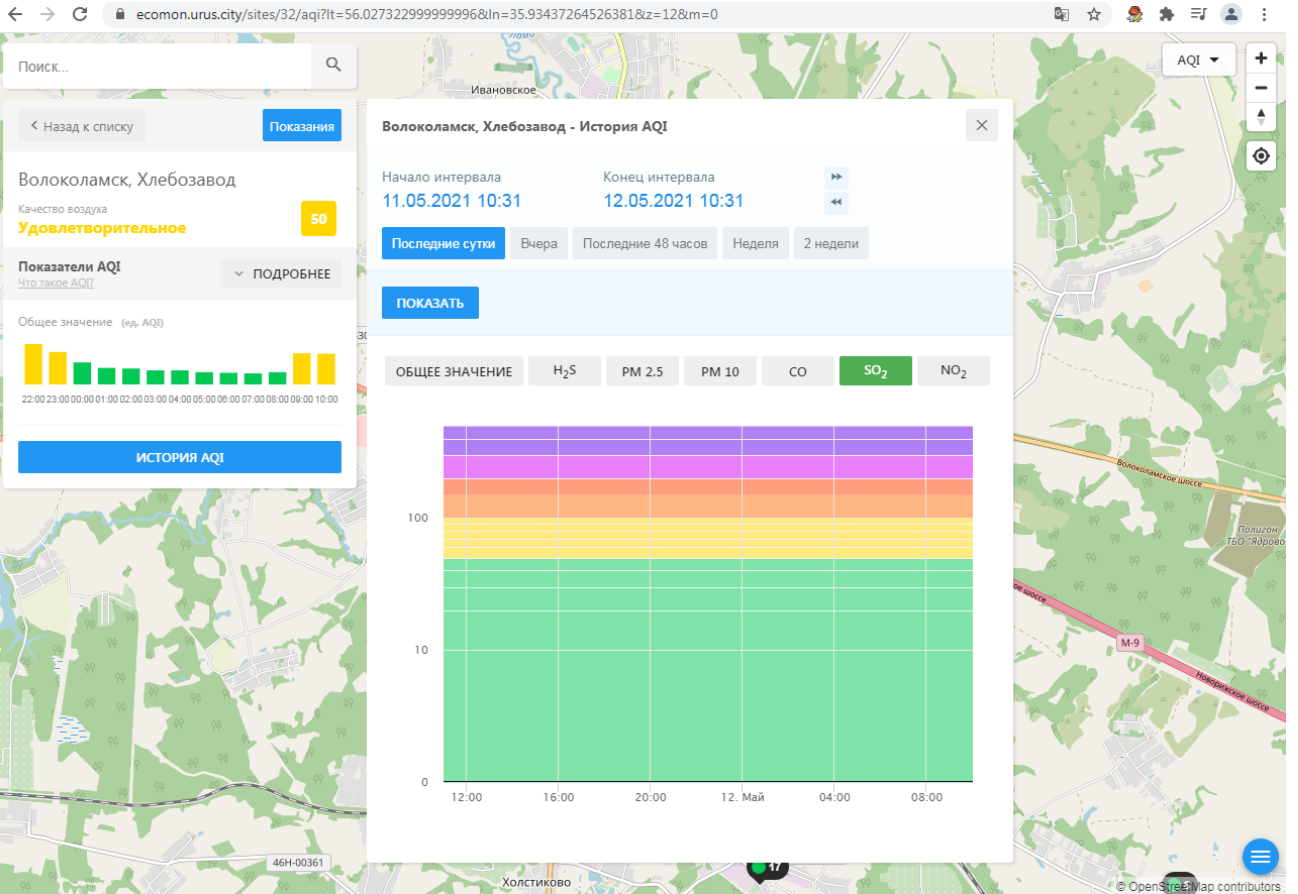

Поиск...

Назад к списку **Показания**

Волоколамск, Хлебозавод

Качество воздуха **Удовлетворительное** **50**

Показатели AQI Что такое AQI? **ПОДРОБНЕЕ**

Общее значение (ед. AQI)

ИСТОРИЯ AQI

Волоколамск, Хлебозавод - История AQI

Начало интервала: 11.05.2021 10:31 Конец интервала: 12.05.2021 10:31

Последние сутки Вчера Последние 48 часов Неделя 2 недели

ПОКАЗАТЬ

ОБЩЕЕ ЗНАЧЕНИЕ H₂S PM 2.5 **PM 10** CO SO₂ NO₂

100
10
0

12:00 16:00 20:00 12. Май 04:00 08:00

Поиск...

Волоколамск, Хлебозавод

Качество воздуха **Удовлетворительное** 50

Показатели AQI
Что такое AQI? ПОДРОБНЕЕ

Общее значение (ед. AQI)

ИСТОРИЯ AQI

Волоколамск, Хлебозавод - История AQI

Начало интервала: 11.05.2021 10:31
Конец интервала: 12.05.2021 10:31

Последние сутки | Вчера | Последние 48 часов | Неделя | 2 недели

ПОКАЗАТЬ

ОБЩЕЕ ЗНАЧЕНИЕ | H₂S | PM 2.5 | PM 10 | CO | SO₂ | **NO₂**

Время	Общее значение AQI	NO ₂
12:00	10	10
14:00	15	15
16:00	12	12
18:00	12	12
20:00	5	5
22:00	10	10
00:00	5	5
02:00	5	5
04:00	5	5
06:00	5	5
08:00	5	5
10:00	5	5