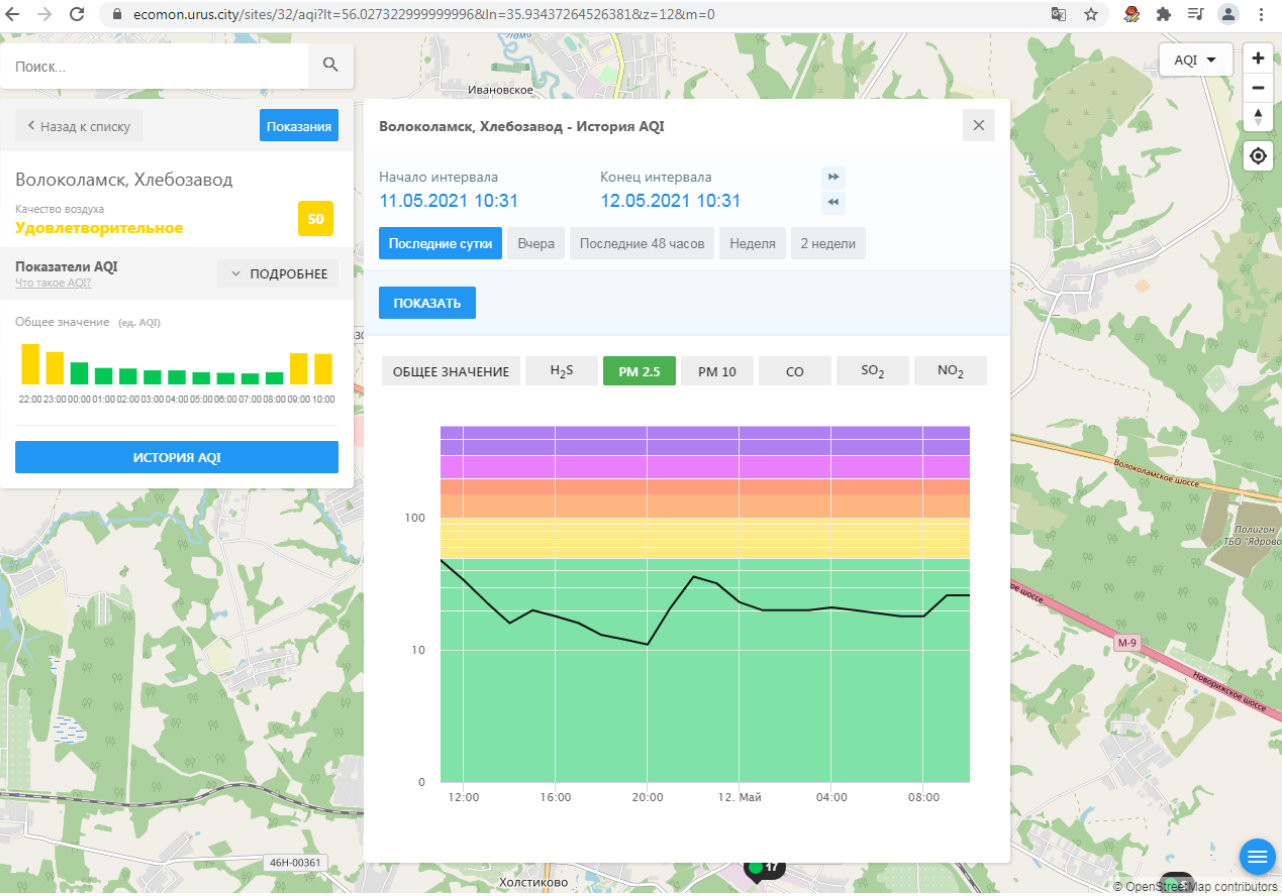

Качество воздуха
Удовлетворительное 50

Показатели AQI
Что такое AQI? ПОДРОБНЕЕ

Общее значение (ед. AQI)

ИСТОРИЯ AQI

Волоколамск, Хлебозавод - История AQI

Начало интервала: 11.05.2021 10:31
Конец интервала: 12.05.2021 10:31

Последние сутки | Вчера | Последние 48 часов | Неделя | 2 недели

ПОКАЗАТЬ

ОБЩЕЕ ЗНАЧЕНИЕ | **H₂S** | PM 2.5 | PM 10 | CO | SO₂ | NO₂

100
10
0

12:00 16:00 20:00 12. Май 04:00 08:00

46Н-00361

Холстиково

© OpenStreetMap contributors

Поиск...

Назад к списку **Показания**

Волоколамск, Хлебозавод

Качество воздуха **Удовлетворительное** **50**

Показатели AQI Что такое AQI? **ПОДРОБНЕЕ**

Общее значение (ед. AQI)

ИСТОРИЯ AQI

Волоколамск, Хлебозавод - История AQI

Начало интервала: 11.05.2021 10:31 Конец интервала: 12.05.2021 10:31

Последние сутки Вчера Последние 48 часов Неделя 2 недели

ПОКАЗАТЬ

ОБЩЕЕ ЗНАЧЕНИЕ H₂S PM 2.5 **PM 10** CO SO₂ NO₂

100
10
0

12:00 16:00 20:00 12. Май 04:00 08:00