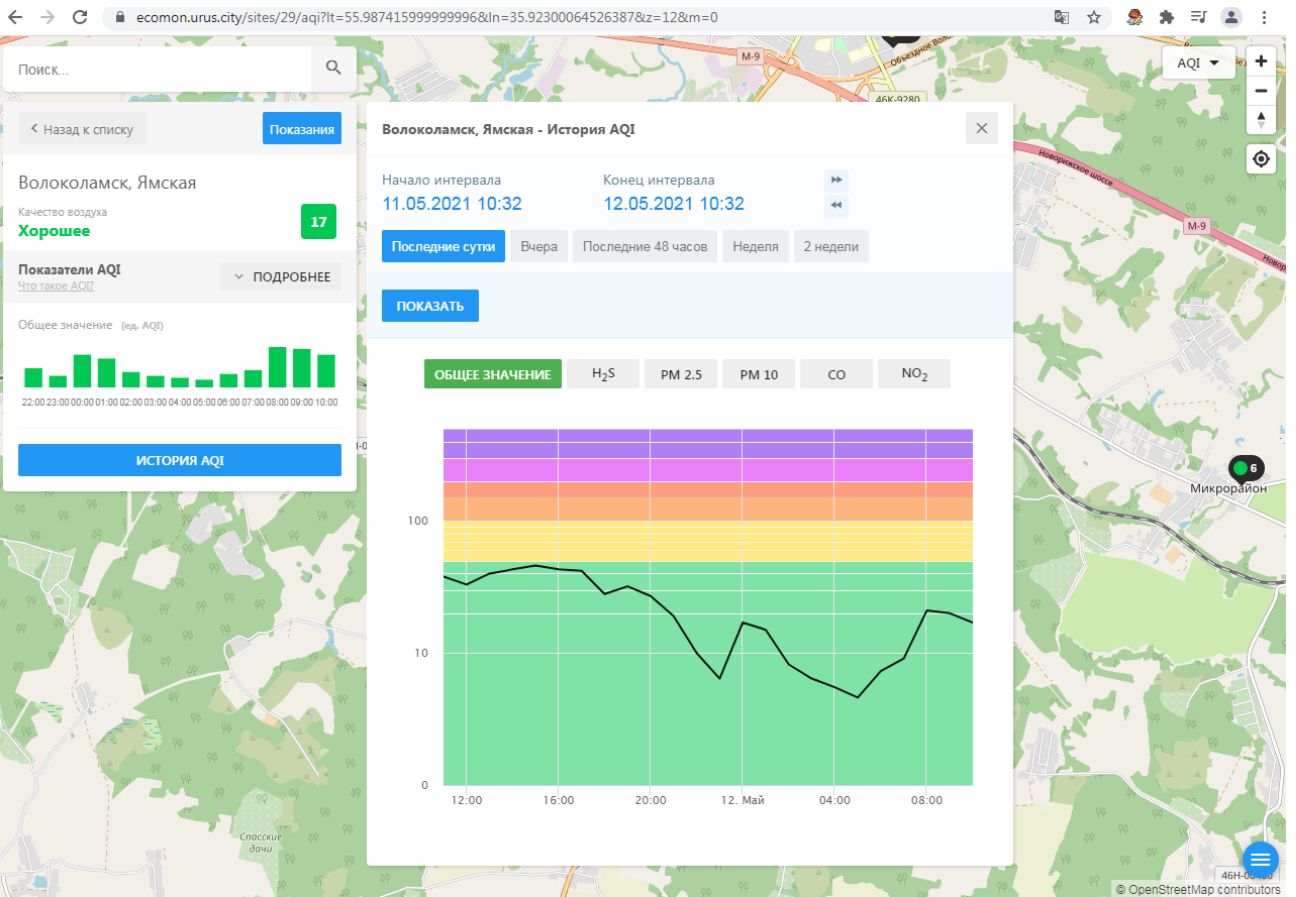

Начало интервала: 11.05.2021 10:31 Конец интервала: 12.05.2021 10:31

Последние сутки Вчера Последние 48 часов Неделя 2 недели

ПОКАЗАТЬ

ОБЩЕЕ ЗНАЧЕНИЕ H₂S PM 2.5 **PM 10** CO SO₂ NO₂

100
10
0

12:00 16:00 20:00 12. Май 04:00 08:00

Поиск...

Волоколамск, Хлебозавод

Качество воздуха **Удовлетворительное** 50

Показатели AQI
Что такое AQI? ПОДРОБНЕЕ

Общее значение (ед. AQI)

ИСТОРИЯ AQI

Волоколамск, Хлебозавод - История AQI

Начало интервала: 11.05.2021 10:31
Конец интервала: 12.05.2021 10:31

Последние сутки | Вчера | Последние 48 часов | Неделя | 2 недели

ПОКАЗАТЬ

ОБЩЕЕ ЗНАЧЕНИЕ | H₂S | PM 2.5 | PM 10 | CO | SO₂ | **NO₂**

Время	Общее значение AQI	NO ₂
12:00	10	10
14:00	15	15
16:00	12	12
18:00	12	12
20:00	5	5
22:00	10	10
00:00	5	5
02:00	5	5
04:00	5	5
06:00	5	5
08:00	5	5
10:00	5	5