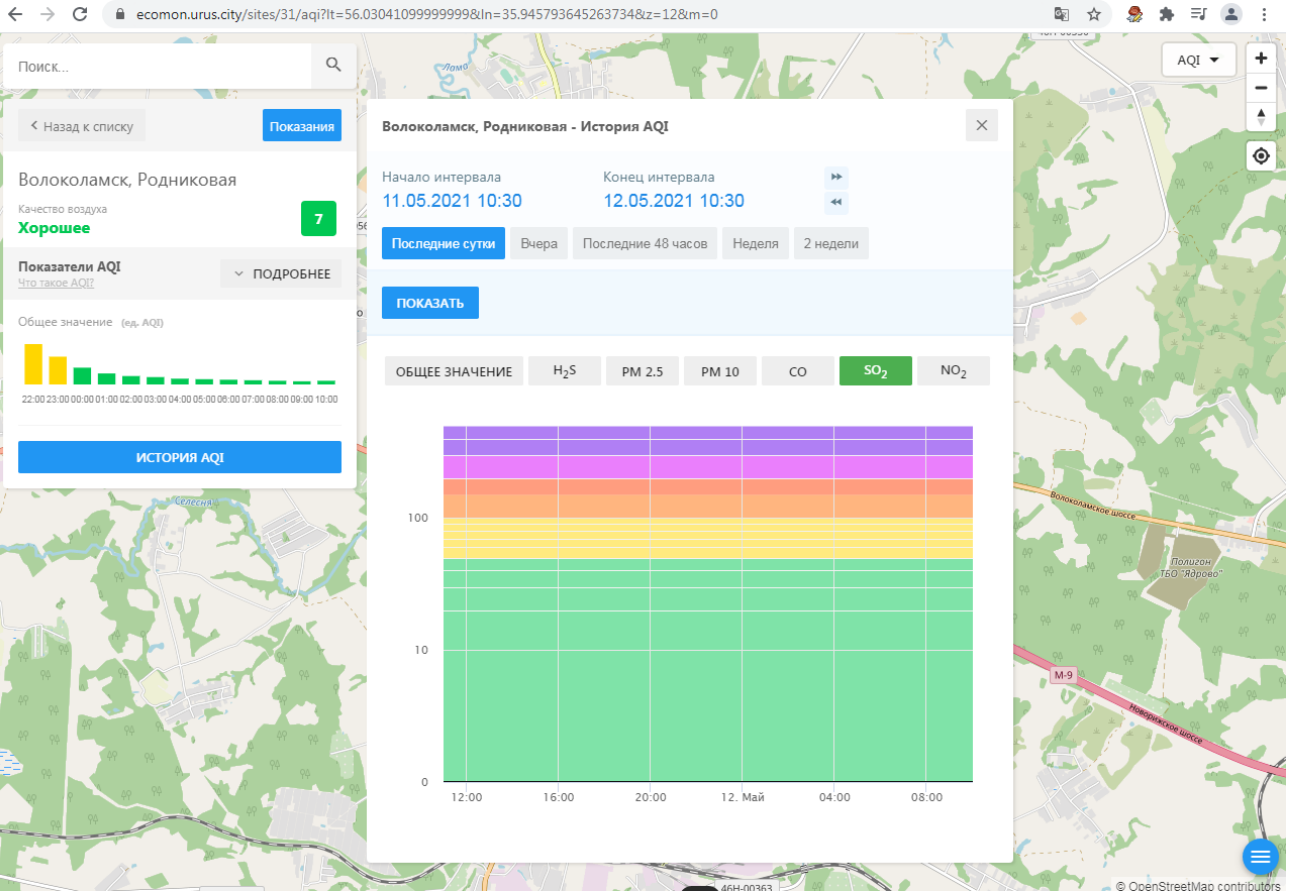

Качество воздуха **Хорошее** 6

Показатели AQI Что такое AQI ПОДРОБНЕЕ

Общее значение (ед. AQI)

ИСТОРИЯ AQI

Волоколамск, Нелидово - История AQI

Начало интервала: 11.05.2021 10:29
Конец интервала: 12.05.2021 10:29

Последние сутки Вчера Последние 48 часов Неделя 2 недели

ПОКАЗАТЬ

ОБЩЕЕ ЗНАЧЕНИЕ H₂S PM 2.5 PM 10 CO SO₂ **NO₂**

© OpenStreetMap contributors

ecomon.urus.city/sites/31/aqi?lt=56.03041099999999&ln=35.945793645263734&z=12&m=0

Поиск...

Волоколамск, Родниковая

Качество воздуха **Хорошее** 7

Показатели AQI Что такое AQI ПОДРОБНЕЕ

Общее значение (ед. AQI)

ИСТОРИЯ AQI

Волоколамск, Родниковая - История AQI

Начало интервала: 11.05.2021 10:30 Конец интервала: 12.05.2021 10:30

Последние сутки Вчера Последние 48 часов Неделя 2 недели

ПОКАЗАТЬ

ОБЩЕЕ ЗНАЧЕНИЕ H₂S PM 2.5 **PM 10** CO SO₂ NO₂

Время	PM 10 (ед. AQI)
12:00	~5
16:00	~5
18:00	~15
20:00	~15
21:00	~80
22:00	~40
00:00	~15
04:00	~10
08:00	~5