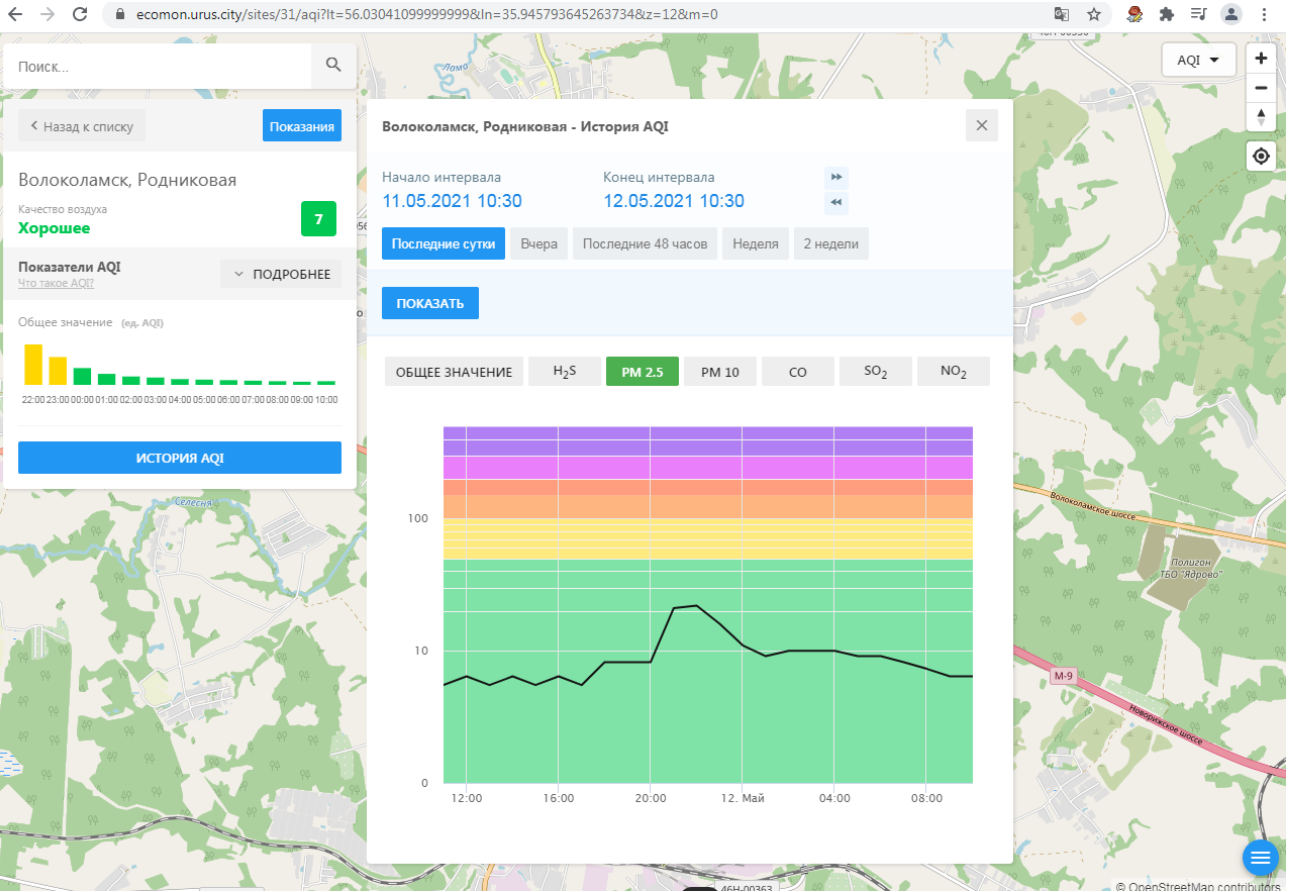

Качество воздуха **Хорошее** 6

Показатели AQI Что такое AQI ПОДРОБНЕЕ

Общее значение (ед. AQI)

ИСТОРИЯ AQI

Волоколамск, Нелидово - История AQI

Начало интервала: 11.05.2021 10:29
Конец интервала: 12.05.2021 10:29

Последние сутки Вчера Последние 48 часов Неделя 2 недели

ПОКАЗАТЬ

ОБЩЕЕ ЗНАЧЕНИЕ H₂S PM 2.5 PM 10 CO SO₂ **NO₂**

© OpenStreetMap contributors

ecomon.urus.city/sites/31/aqi?lt=56.03041099999999&ln=35.945793645263734&z=12&m=0

Поиск...

Волоколамск, Родниковая

Качество воздуха **Хорошее** 7

Показатели AQI Что такое AQI ПОДРОБНЕЕ

Общее значение (ед. AQI)

ИСТОРИЯ AQI

Волоколамск, Родниковая - История AQI

Начало интервала: 11.05.2021 10:30 Конец интервала: 12.05.2021 10:30

Последние сутки Вчера Последние 48 часов Неделя 2 недели

ПОКАЗАТЬ

ОБЩЕЕ ЗНАЧЕНИЕ H₂S PM 2.5 **PM 10** CO SO₂ NO₂

Время	PM 10 (ед. AQI)
12:00	~5
16:00	~5
18:00	~15
20:00	~15
21:00	~80
22:00	~40
00:00	~15
04:00	~10
08:00	~5