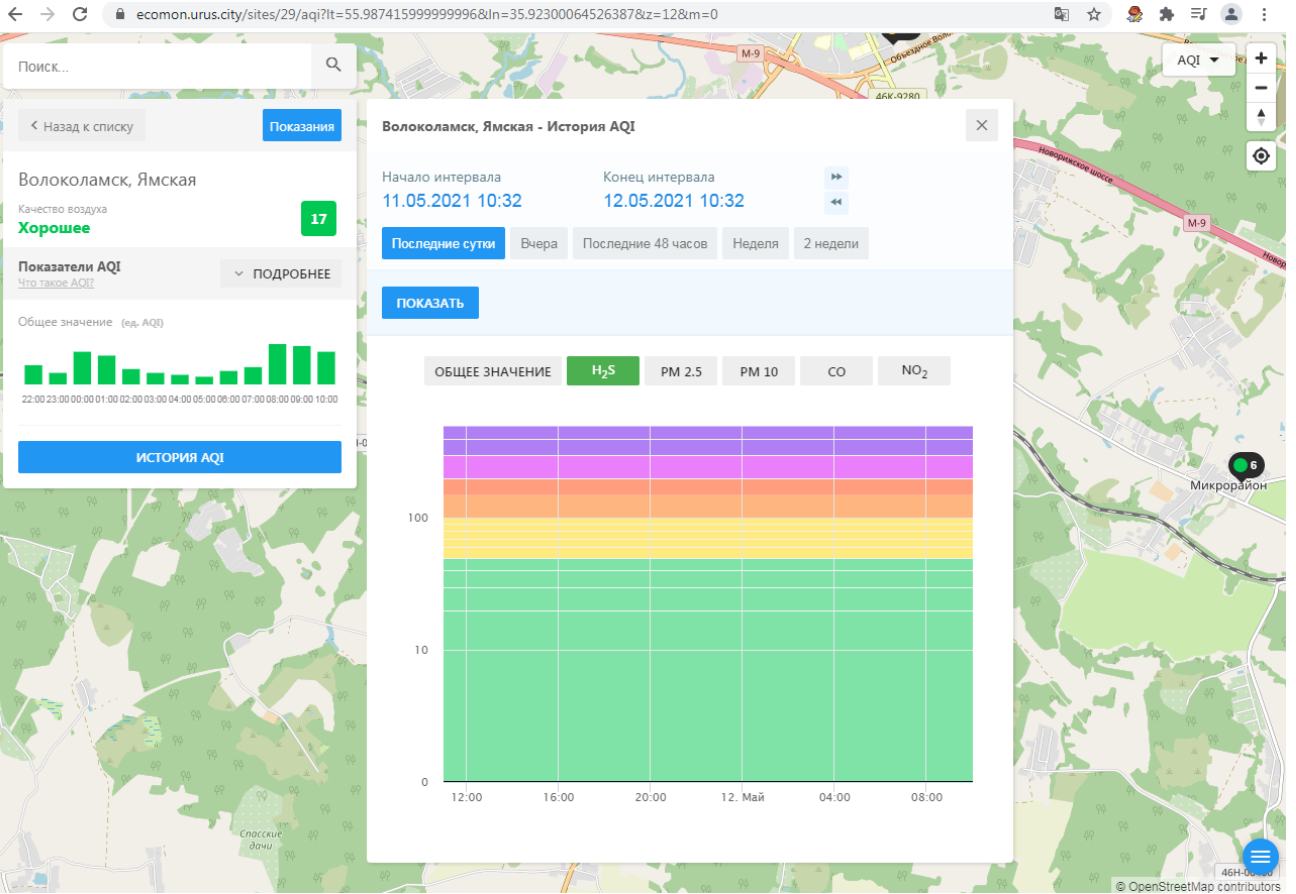

Начало интервала: 11.05.2021 10:31 Конец интервала: 12.05.2021 10:31

Последние сутки Вчера Последние 48 часов Неделя 2 недели

ПОКАЗАТЬ

ОБЩЕЕ ЗНАЧЕНИЕ H₂S PM 2.5 **PM 10** CO SO₂ NO₂

100
10
0

12:00 16:00 20:00 12. Май 04:00 08:00

Поиск...

Волоколамск, Хлебозавод

Качество воздуха **Удовлетворительное** 50

Показатели AQI
Что такое AQI? ПОДРОБНЕЕ

Общее значение (ед. AQI)

ИСТОРИЯ AQI

Волоколамск, Хлебозавод - История AQI

Начало интервала: 11.05.2021 10:31
Конец интервала: 12.05.2021 10:31

Последние сутки | Вчера | Последние 48 часов | Неделя | 2 недели

ПОКАЗАТЬ

ОБЩЕЕ ЗНАЧЕНИЕ | H₂S | PM 2.5 | PM 10 | CO | SO₂ | **NO₂**

Время	Общее значение AQI	NO ₂
12:00	10	10
14:00	15	15
16:00	12	12
18:00	12	12
20:00	5	5
22:00	10	10
00:00	5	5
02:00	5	5
04:00	5	5
06:00	5	5
08:00	5	5
10:00	5	5

Поиск...

Волоколамск, Ямская

Качество воздуха **Хорошее** 17

Показатели AQI

Общее значение (ед. AQI)

ИСТОРИЯ AQI

Волоколамск, Ямская - История AQI

Начало интервала: 11.05.2021 10:32