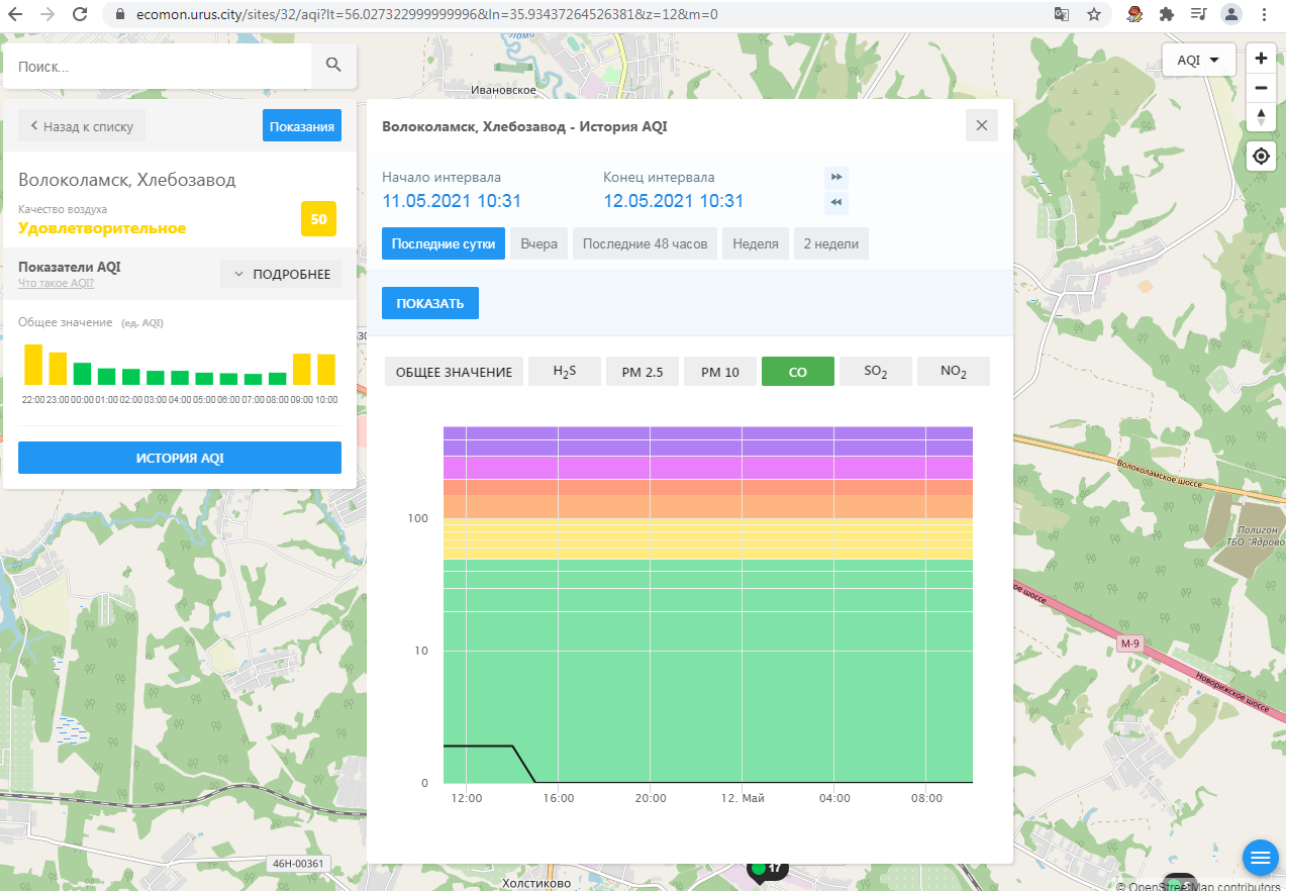

Поиск...

Назад к списку **Показания**

Волоколамск, Хлебозавод

Качество воздуха **Удовлетворительное** **50**

Показатели AQI Что такое AQI? **ПОДРОБНЕЕ**

Общее значение (ед. AQI)

ИСТОРИЯ AQI

Волоколамск, Хлебозавод - История AQI

Начало интервала: 11.05.2021 10:31 Конец интервала: 12.05.2021 10:31

Последние сутки Вчера Последние 48 часов Неделя 2 недели

ПОКАЗАТЬ

ОБЩЕЕ ЗНАЧЕНИЕ H₂S PM 2.5 **PM 10** CO SO₂ NO₂

100
10
0

12:00 16:00 20:00 12. Май 04:00 08:00

Поиск...

Волоколамск, Хлебозавод

Качество воздуха **Удовлетворительное** 50

Показатели AQI
Что такое AQI? ПОДРОБНЕЕ

Общее значение (ед. AQI)

ИСТОРИЯ AQI

Волоколамск, Хлебозавод - История AQI

Начало интервала: 11.05.2021 10:31
Конец интервала: 12.05.2021 10:31

Последние сутки | Вчера | Последние 48 часов | Неделя | 2 недели

ПОКАЗАТЬ

ОБЩЕЕ ЗНАЧЕНИЕ | H₂S | PM 2.5 | PM 10 | CO | SO₂ | **NO₂**

Время	Общее значение AQI	NO ₂
12:00	10	10
14:00	15	15
16:00	12	12
18:00	12	12
20:00	5	5
22:00	10	10
00:00	5	5
02:00	5	5
04:00	5	5
06:00	5	5
08:00	5	5
10:00	5	5