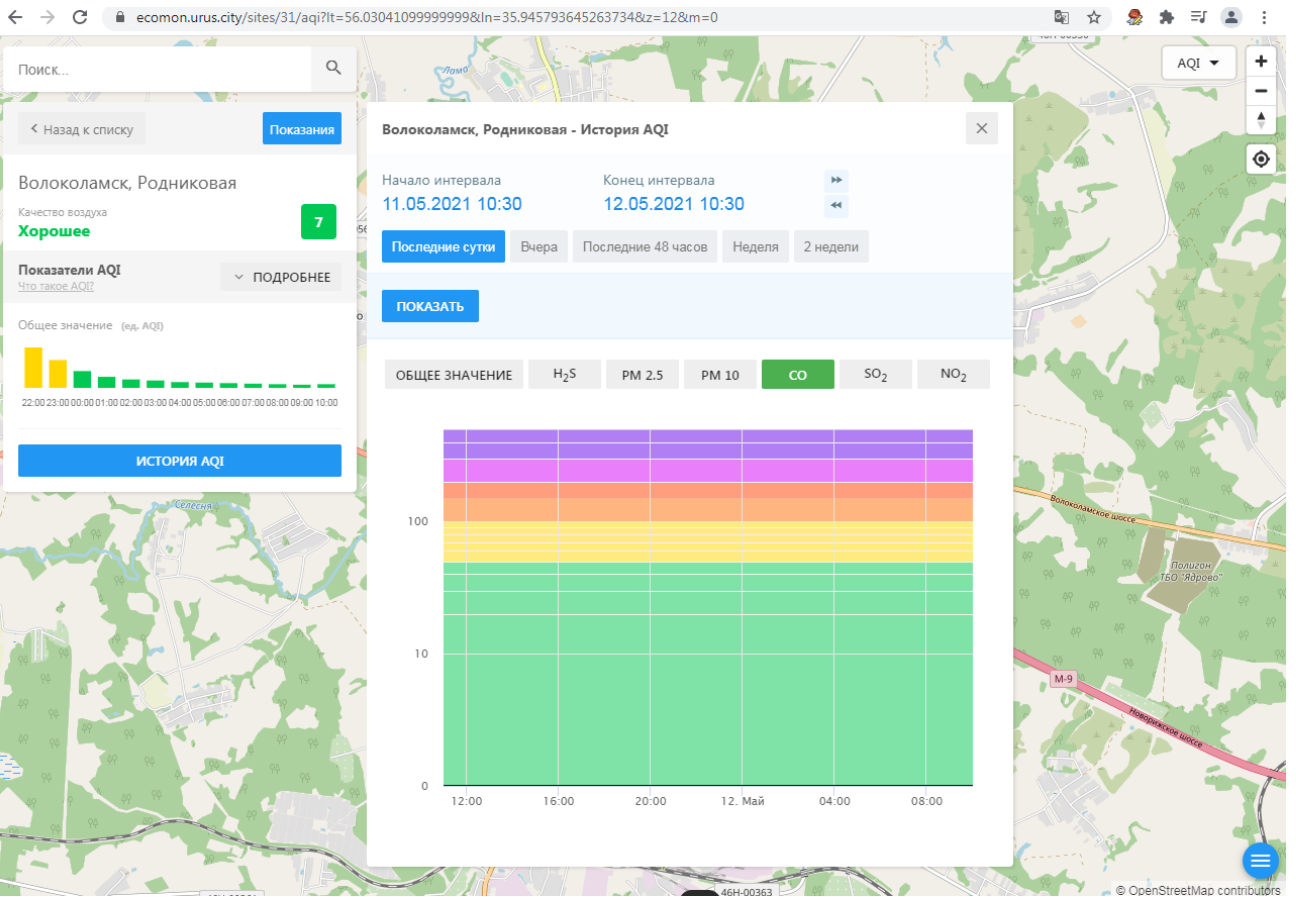

Качество воздуха **Хорошее** 6

Показатели AQI Что такое AQI ПОДРОБНЕЕ

Общее значение (ед. AQI)

ИСТОРИЯ AQI

Волоколамск, Нелидово - История AQI

Начало интервала: 11.05.2021 10:29
Конец интервала: 12.05.2021 10:29

Последние сутки Вчера Последние 48 часов Неделя 2 недели

ПОКАЗАТЬ

ОБЩЕЕ ЗНАЧЕНИЕ H₂S PM 2.5 PM 10 CO SO₂ **NO₂**

© OpenStreetMap contributors

ecomon.urus.city/sites/31/aqi?lt=56.03041099999999&ln=35.945793645263734&z=12&m=0

Поиск...

Волоколамск, Родниковая

Качество воздуха **Хорошее** 7

Показатели AQI Что такое AQI ПОДРОБНЕЕ

Общее значение (ед. AQI)

ИСТОРИЯ AQI

Волоколамск, Родниковая - История AQI

Начало интервала: 11.05.2021 10:30 Конец интервала: 12.05.2021 10:30

Последние сутки Вчера Последние 48 часов Неделя 2 недели

ПОКАЗАТЬ

ОБЩЕЕ ЗНАЧЕНИЕ H₂S PM 2.5 **PM 10** CO SO₂ NO₂

Время	PM 10 (ед. AQI)
12:00	~5
16:00	~5
18:00	~15
20:00	~15
21:00	~80
22:00	~40
00:00	~15
04:00	~10
08:00	~5