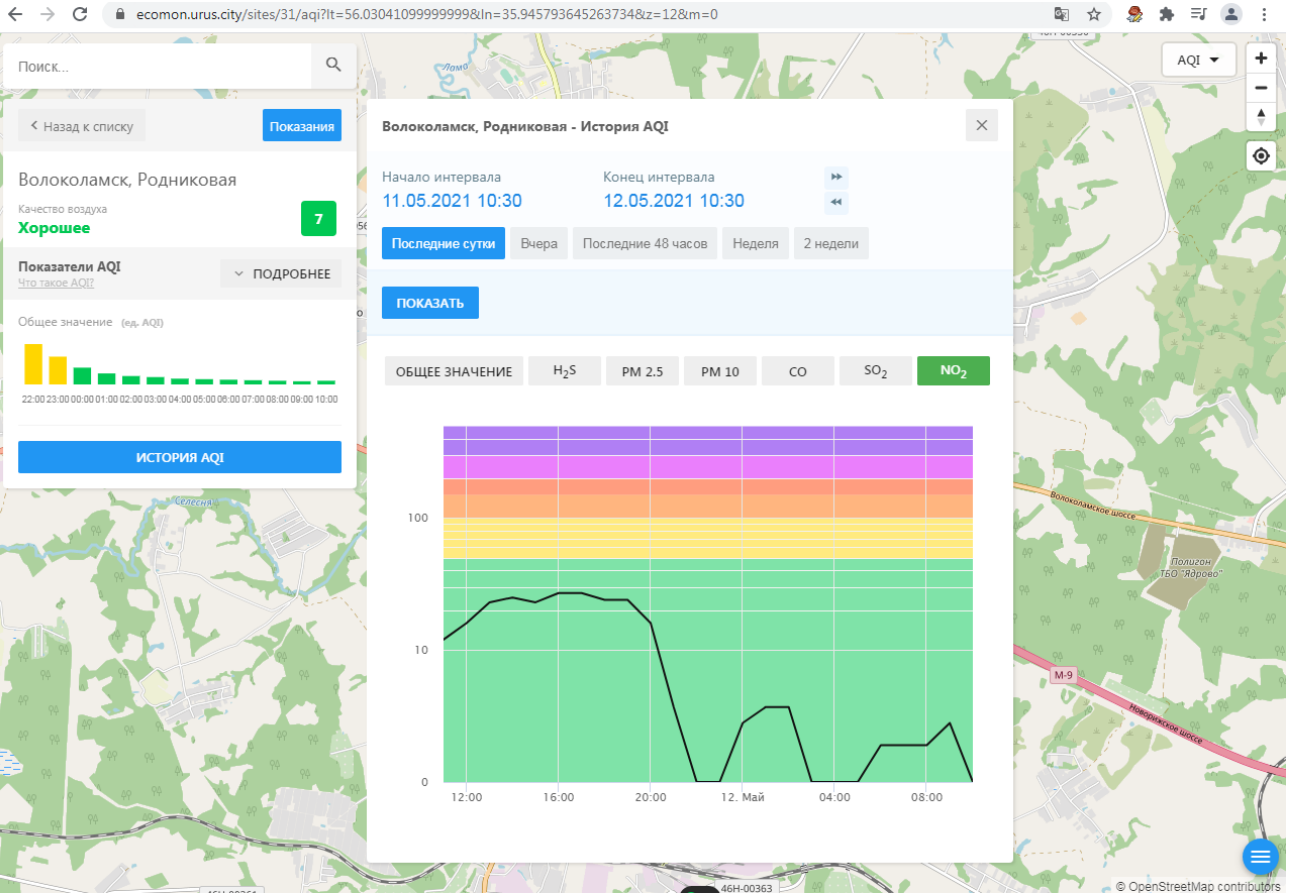

Поиск...

Волоколамск, Родниковая

Качество воздуха **Хорошее** 7

Показатели AQI Что такое AQI ПОДРОБНЕЕ

Общее значение (ед. AQI)

ИСТОРИЯ AQI

Волоколамск, Родниковая - История AQI

Начало интервала: 11.05.2021 10:30 Конец интервала: 12.05.2021 10:30

Последние сутки Вчера Последние 48 часов Неделя 2 недели

ПОКАЗАТЬ

ОБЩЕЕ ЗНАЧЕНИЕ H₂S PM 2.5 **PM 10** CO SO₂ NO₂

Время	PM 10 (ед. AQI)
12:00	~5
16:00	~5
18:00	~15
20:00	~15
21:00	~80
22:00	~40
00:00	~15
04:00	~10
08:00	~5

Поиск...

Волоколамск, Хлебозавод

Качество воздуха **Удовлетворительное** 50

Показатели AQI

Общее значение (ед. AQI)

ИСТОРИЯ AQI

Волоколамск, Хлебозавод - История AQI

Начало интервала: 11.05.2021 10:31
Конец интервала: 12.05.2021 10:31