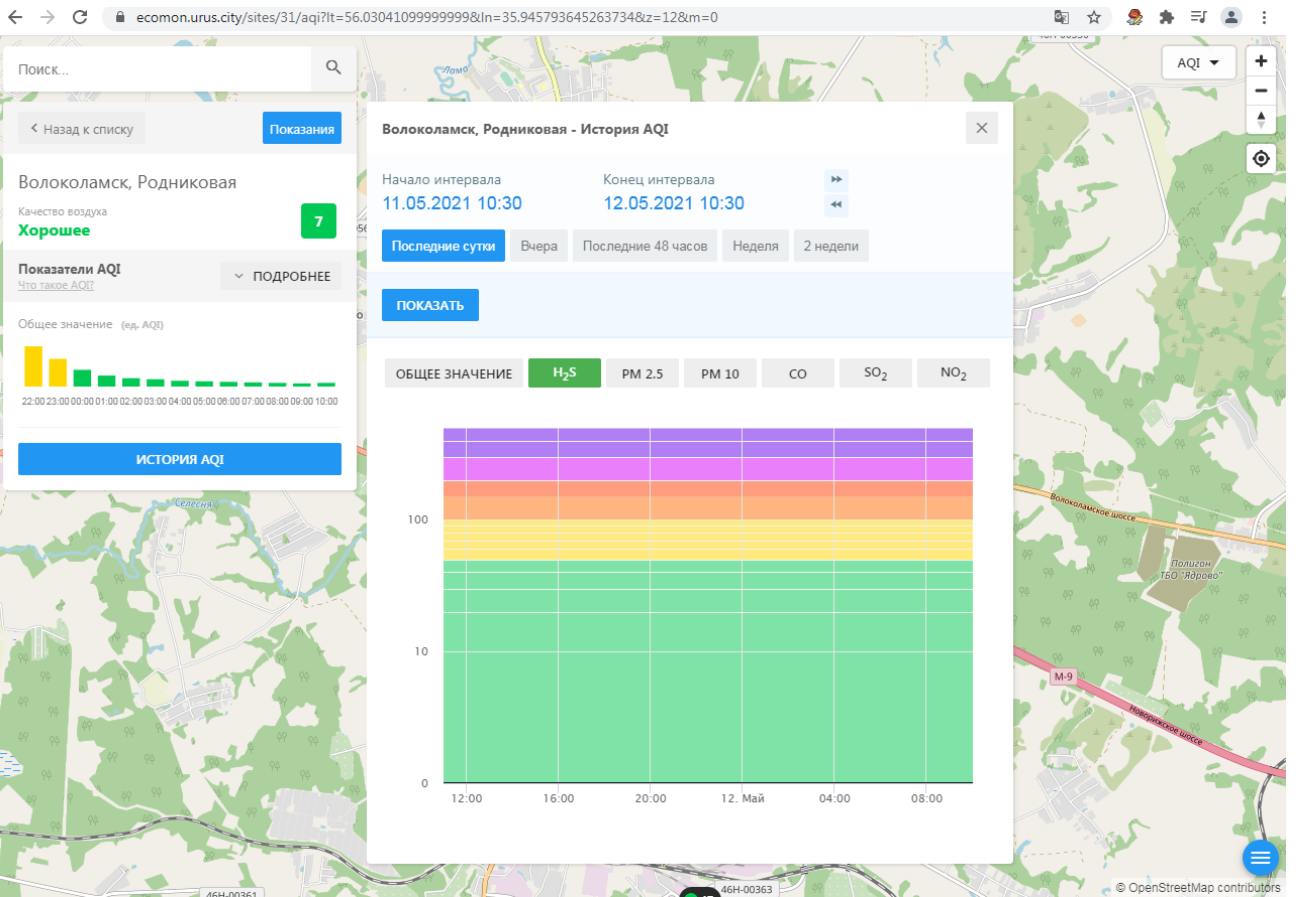

ИСТОРИЯ AQI

Волоколамск, Нелидово - История AQI

Начало интервала: 11.05.2021 10:29 Конец интервала: 12.05.2021 10:29

Последние сутки Вчера Последние 48 часов Неделя 2 недели

ПОКАЗАТЬ

ОБЩЕЕ ЗНАЧЕНИЕ H₂S PM 2.5 PM 10 **CO** SO₂ NO₂

Качество воздуха **Хорошее** 6

Показатели AQI Что такое AQI ПОДРОБНЕЕ

Общее значение (ед. AQI)

ИСТОРИЯ AQI

Волоколамск, Нелидово - История AQI

Начало интервала: 11.05.2021 10:29
Конец интервала: 12.05.2021 10:29

Последние сутки Вчера Последние 48 часов Неделя 2 недели

ПОКАЗАТЬ

ОБЩЕЕ ЗНАЧЕНИЕ H₂S PM 2.5 PM 10 CO SO₂ **NO₂**

© OpenStreetMap contributors

ecomon.urus.city/sites/31/aqi?lt=56.03041099999999&ln=35.945793645263734&z=12&m=0

Поиск...

Волоколамск, Родниковая

Качество воздуха **Хорошее** 7

Показатели AQI Что такое AQI ПОДРОБНЕЕ

Общее значение (ед. AQI)

ИСТОРИЯ AQI

Волоколамск, Родниковая - История AQI

Начало интервала: 11.05.2021 10:30 Конец интервала: 12.05.2021 10:30