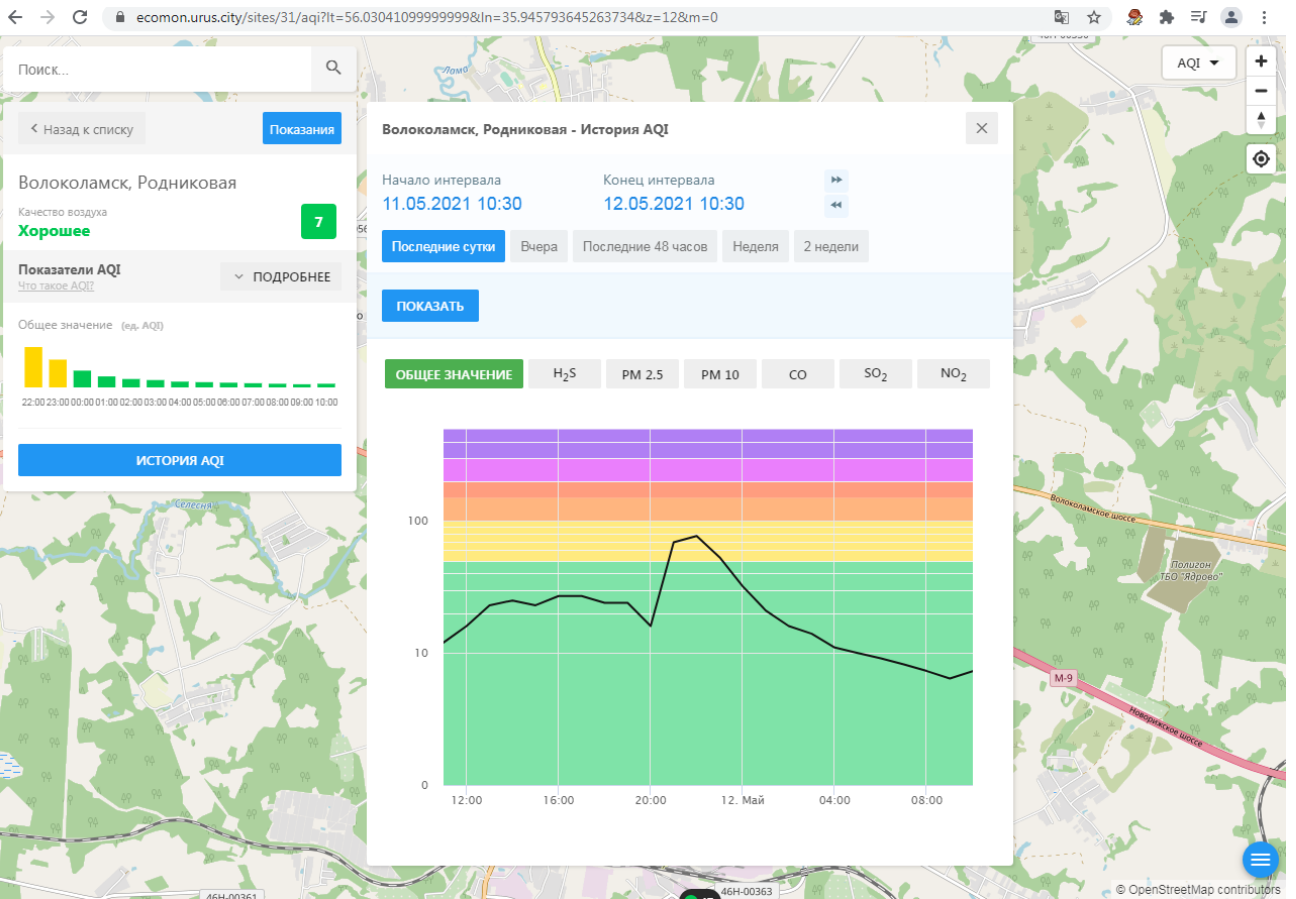

ИСТОРИЯ AQI

Волоколамск, Нелидово - История AQI

Начало интервала: 11.05.2021 10:29 Конец интервала: 12.05.2021 10:29

Последние сутки Вчера Последние 48 часов Неделя 2 недели

ПОКАЗАТЬ

ОБЩЕЕ ЗНАЧЕНИЕ H₂S PM 2.5 PM 10 **CO** SO₂ NO₂

Качество воздуха **Хорошее** 6

Показатели AQI Что такое AQI ПОДРОБНЕЕ

Общее значение (ед. AQI)

ИСТОРИЯ AQI

Волоколамск, Нелидово - История AQI

Начало интервала: 11.05.2021 10:29
Конец интервала: 12.05.2021 10:29

Последние сутки Вчера Последние 48 часов Неделя 2 недели

ПОКАЗАТЬ

ОБЩЕЕ ЗНАЧЕНИЕ H₂S PM 2.5 PM 10 CO SO₂ **NO₂**

© OpenStreetMap contributors

ecomon.urus.city/sites/31/aqi?lt=56.03041099999999&ln=35.945793645263734&z=12&m=0

Поиск...

Волоколамск, Родниковая

Качество воздуха **Хорошее** 7

Показатели AQI Что такое AQI ПОДРОБНЕЕ

Общее значение (ед. AQI)

ИСТОРИЯ AQI

Волоколамск, Родниковая - История AQI

Начало интервала: 11.05.2021 10:30 Конец интервала: 12.05.2021 10:30