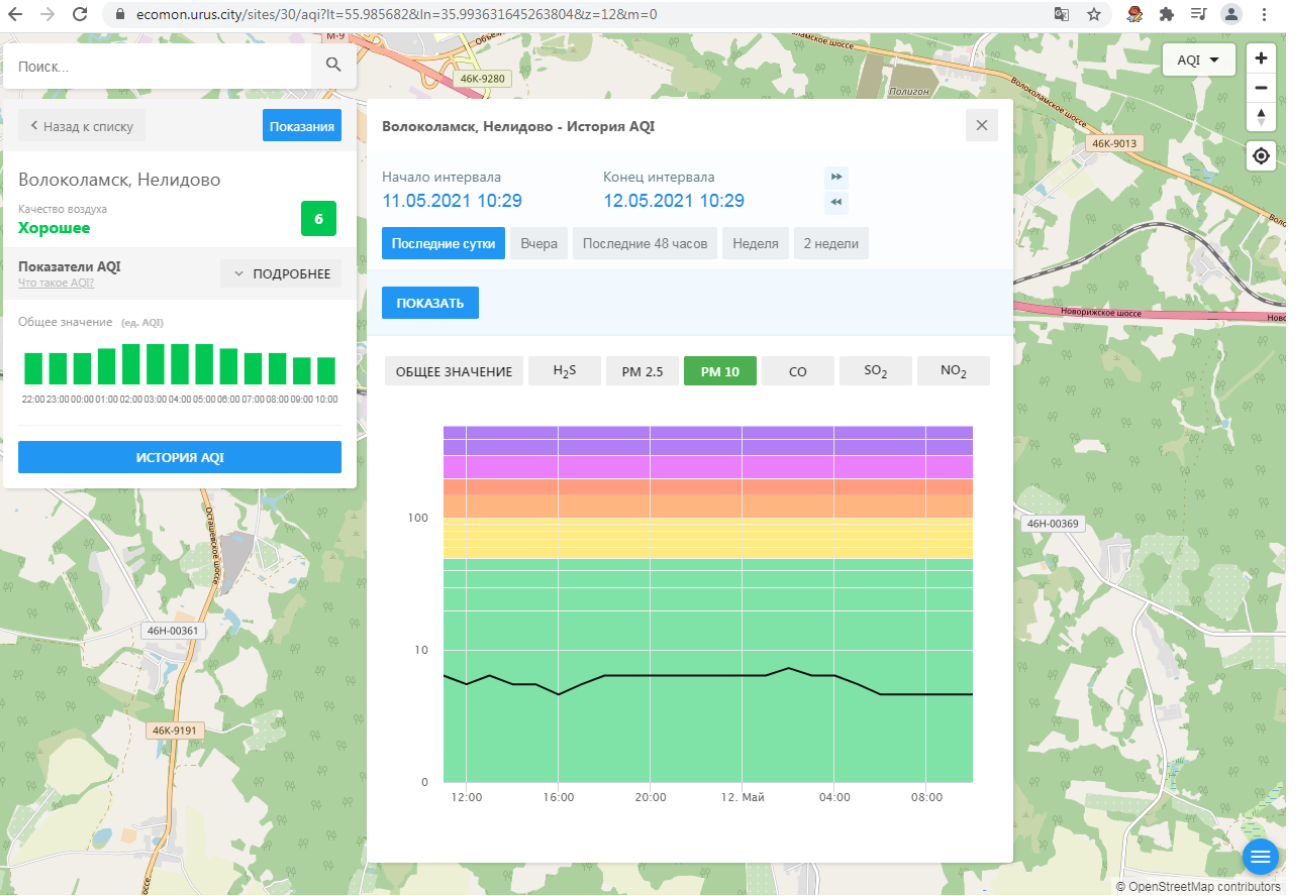

© OpenStreetMap contributors

ecomon.urus.city/sites/30/aqi?lt=55.985682&ln=35.993631645263804&z=12&m=0

Поиск...

Волоколамск, Нелидово

Качество воздуха **Хорошее** 6

Показатели AQI Что такое AQI? ПОДРОБНЕЕ

Общее значение (ед. AQI)

ИСТОРИЯ AQI

Волоколамск, Нелидово - История AQI

Начало интервала: 11.05.2021 10:29
Конец интервала: 12.05.2021 10:29

Последние сутки Вчера Последние 48 часов Неделя 2 недели

ПОКАЗАТЬ

ОБЩЕЕ ЗНАЧЕНИЕ H₂S PM 2.5 PM 10 CO SO₂ NO₂

100
10
0

12:00 16:00 20:00 12. Май 04:00 08:00

© OpenStreetMap contributors

Поиск...

Волоколамск, Нелидово

Качество воздуха **Хорошее** 6

Показатели AQI Что такое AQI? ПОДРОБНЕЕ

Общее значение (ед. AQI)

ИСТОРИЯ AQI

Волоколамск, Нелидово - История AQI

Начало интервала: 11.05.2021 10:29 Конец интервала: 12.05.2021 10:29

Последние сутки Вчера Последние 48 часов Неделя 2 недели

ПОКАЗАТЬ

ОБЩЕЕ ЗНАЧЕНИЕ H₂S PM 2.5 PM 10 **CO** SO₂ NO₂